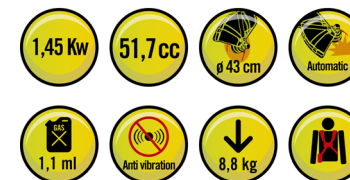

Multiherramienta jardín gasolina

4en1 **MHG4EN1**

ARNÉS DE SUJECIÓN

DISCO CORTE 3 DIENTES 255 mm

 BARRA TRANSMISIÓN \varnothing 28 mm

MANILLAR DELTA

Motor 2 tiempos.

Manillar Delta con arnés.

Todo lo necesario para el cuidado de su jardín en una sola máquina.

Especificaciones técnicas

Potencia: 1,45 Kw.

Cilindrada: 51,7 cc.

Podadora (Espada y cadena Oregon):

Espada: 25 cm.

Incluye brazo extensión.

Cuchilla 3 puntas: \varnothing 25,5 cm.

Espesor corte: 1,4 mm.

Filos de corte: 3 unid.