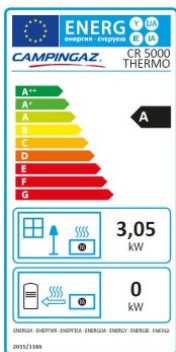

# ESTUFA GAS CATALÍTICA - CR5000 Plus TERMO Burdeos

REFERENCIA: 3000006762

EAN: 3138522124311

NUEVO

Y POR TU COMPRA,  
LLEVATE LA **BOTELLA DE GAS CEPSA**  
y disfruta de:

**33€** descuento

9€ para tus próximas botellas.  
**+ ALTA GRATIS**  
Valorada en 24 €

Puedes hacer tu pedido ya en  
o llamando al **914 416 416**  
o capturando este **QR**.

CAMPINGAZ CEPSA

NUEVO PACKAGING A COLOR

Conexión: Gas Butano, botella doméstica (goma incluida e instalada).

Potencia: 3050 W (4 posiciones)

Consumo: 220 gr/h

Dimensión: 78x45x35 cm

Peso: 12.90 Kg

Encendido: Piezo Electrónico

Seguridad: Analizador de atmósfera y Termopar. El gas se corta si la llama se apaga o si falta oxígeno.

Ruedas pivotantes para mejor transporte y estabilidad.

Capacidad de climatización 100 m<sup>3</sup>

Regulador: 30 gr. (vendido separadamente)