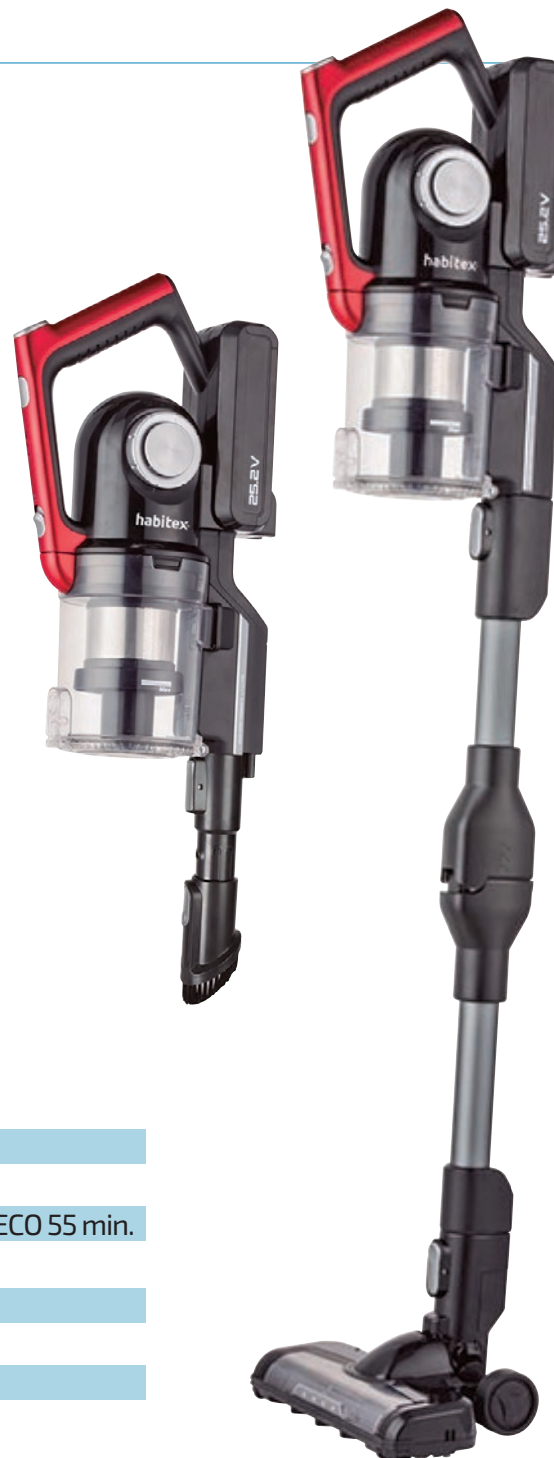

habitex®

Aspirador 2 en 1 sin cable VC95218P

- Motor BLDC para mayor succión
- Mango ergonómico
- Tubo articulado
- Convertible en un aspirador de mano
- Filtros lavables
- Filtro esponja extraíble
- Botón para liberar el depósito de polvo
- Vaciado fácil.
- Cepillo ligero indicado para todo tipo de suelos duros y alfombras
- Funciona en techos y zonas altas
- Ruedas de goma
- Incluye boquilla para ranuras y cepillo 2 en 1 especial tapicerías
- Indicador led de batería

ESPECIFICACIONES TÉCNICAS

3 velocidades: alfombras / suelos duros.

Potencia: 350 W -25,2 V.

Autonomía: Velocidad máxima 8 min.; velocidad media 25 min.; velocidad ECO 55 min.

Batería Litio 2000 mAh.

Tiempo de carga: 4-6 horas.

Poder aspiración: 22 Kpa.

Depósito de polvo: 0,65 l.

Ref. 1450 Y 952

ASPIRADOR DE ESCOBA Y DE MANO
Motor BLDC que aumenta la capacidad de succión.

CARGADOR
Base cargadora fijada en pared. Tiempo de carga 4-6 horas. Autonomía 8-55 min.

CEPILLO DESMONTABLE
Cepillo desmontable para facilitar la limpieza, especial para suelos duros y alfombras. Luz en el frontal para rincones oscuros.

DEPÓSITO SIN BOLSA
Vaciado fácil e higiénico del depósito. Puede lavarse con agua, no requiere utilizar bolsas.