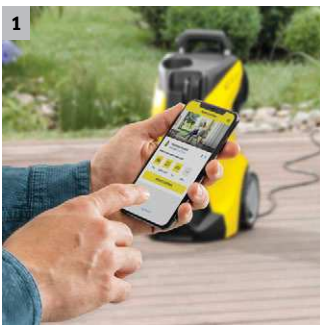

K 3 Power Control

Limpiadora de alta presión K 3 Power Control con pistola G 120 Q Power Control y lanzas pulverizadoras. Con asesor en la aplicación que ofrece prácticos consejos para lograr una limpieza más eficiente.

1 Aplicación Home & Garden

- La aplicación „Kärcher Home & Garden“ te convierte en un experto en limpieza.
- Utiliza nuestra amplia experiencia en Kärcher para obtener un resultado de limpieza perfecto.

2 Pistola Power Control y lanzas pulverizadoras con Quick Connect

- El ajuste óptimo para cada superficie. Tres niveles de presión y un nivel de detergente.
- Monitorización completa: el display manual muestra los ajustes realizados.

Equipamiento

Pistola de alta presión	G 120 Q Power Control	
Vario Power Jet	■	
Boquilla turbo	■	
Manguera de alta presión	m	7
Sistema Quick Connect en el equipo	■	
Aplicación de detergente mediante	Depósito	
Filtro de agua integrado	■	
Conector para mangueras de riego A3/4"	■	
Depósito de detergente extraíble	■	